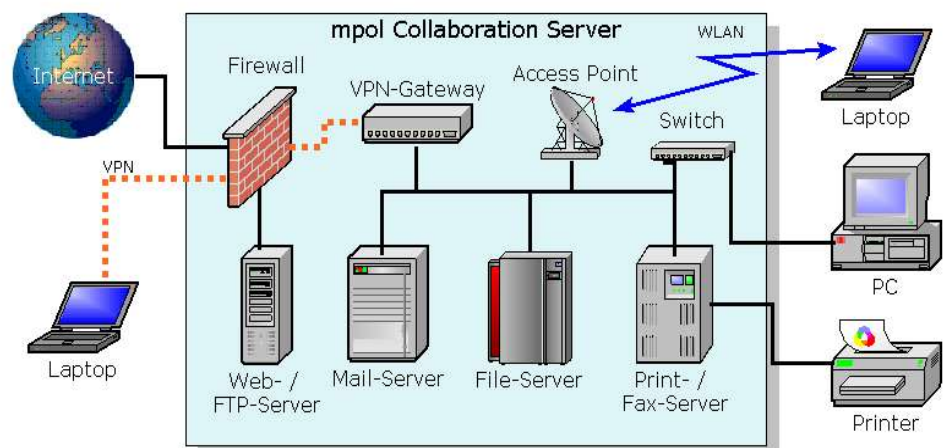

Der mpol Collaboration Server ist eine echte Innovation und eine perfekte Komplettlösung für Unternehmen mit mehreren Standorten und mobilen Mitarbeitern.

Berechtigte Benutzer haben standortunabhängig Zugang zu allen Firmenressourcen. Dank integriertem Firewall und Virtual Privat Network (VPN) können sichere Verbindungen aufgebaut werden und heikle Daten sind gleichzeitig gegen unerwünschte Angriffe von aussen geschützt.

Der mpol Collaboration Server bietet grösstmögliche Flexibilität für die interne und externe Verbindung des Unternehmens ans Intra- und Internet kombiniert mit Wireless LAN, Wired LAN und VPN.

Komplettlösung für
KMU

Übernimmt alle
Kommunikations-
aufgaben

Nahtlose
Integration

Funktionen

- Gemeinsamer Internetzugang
- E-Mail-Server
- Fileserver
- Backup
- Firewall
- Router / Switch
- Wireless LAN
- Gemeinsame Druckernutzung
- Virtual Private Network
- Web- und FTP-Server
- FAX-Server